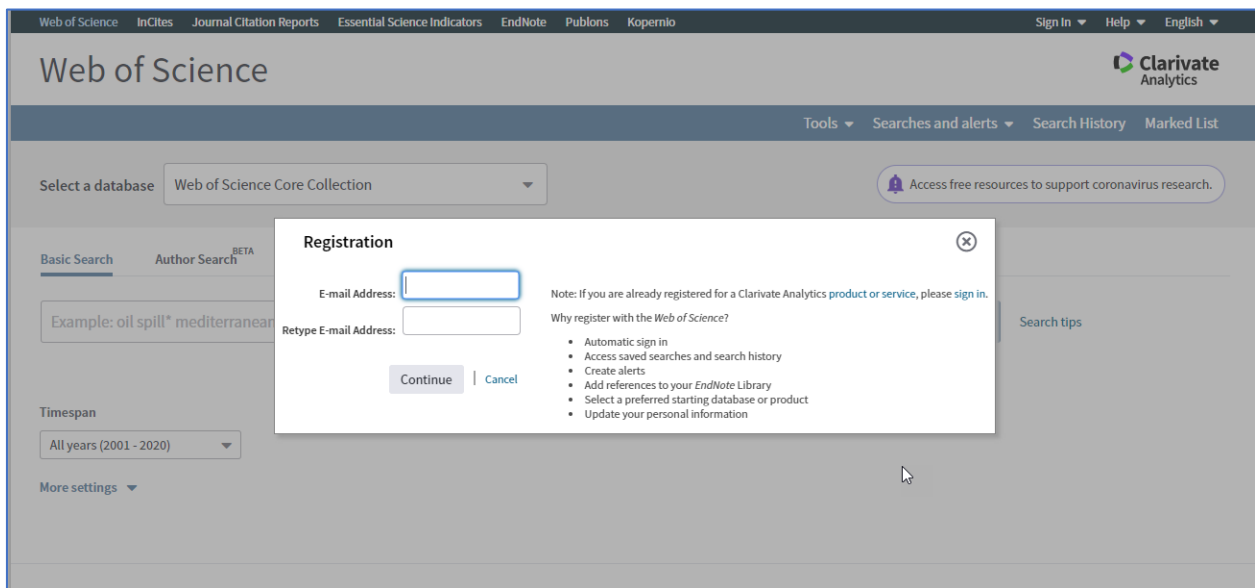

ขั้นตอนการลงทะเบียนเพื่อใช้งานฐานข้อมูล **Web of Science** จากมือถือ แท็บเล็ตของผู้ใช้
เพื่อใช้งานนอกเครือข่าย

1. ผู้ใช้งานจะต้องสร้าง account ก่อน โดยสามารถเข้าไปลงทะเบียนได้ที่ <http://webofknowledge.com/> (ต้องลงทะเบียนภายในเครือข่ายอินเทอร์เน็ตของมหาวิทยาลัย) จากนั้นคลิก Register

- 1.1 ให้ใส่ E-mail Address ที่จะสมัคร และใส่ E-mail Address ที่จะสมัครอีกครั้ง (ต้องเป็นอีเมลที่ไม่เคยสมัคร account ของ Web of Science มาก่อน) จากนั้นคลิก Continue

1.2 ระบบจะส่ง Email Verification ไปยังอีเมลที่สมัคร ให้กลับไปเปิดอีเมลที่สมัคร จากนั้นให้ copy code ที่ได้มาใส่ในช่องที่กำหนด แล้วคลิก Continue