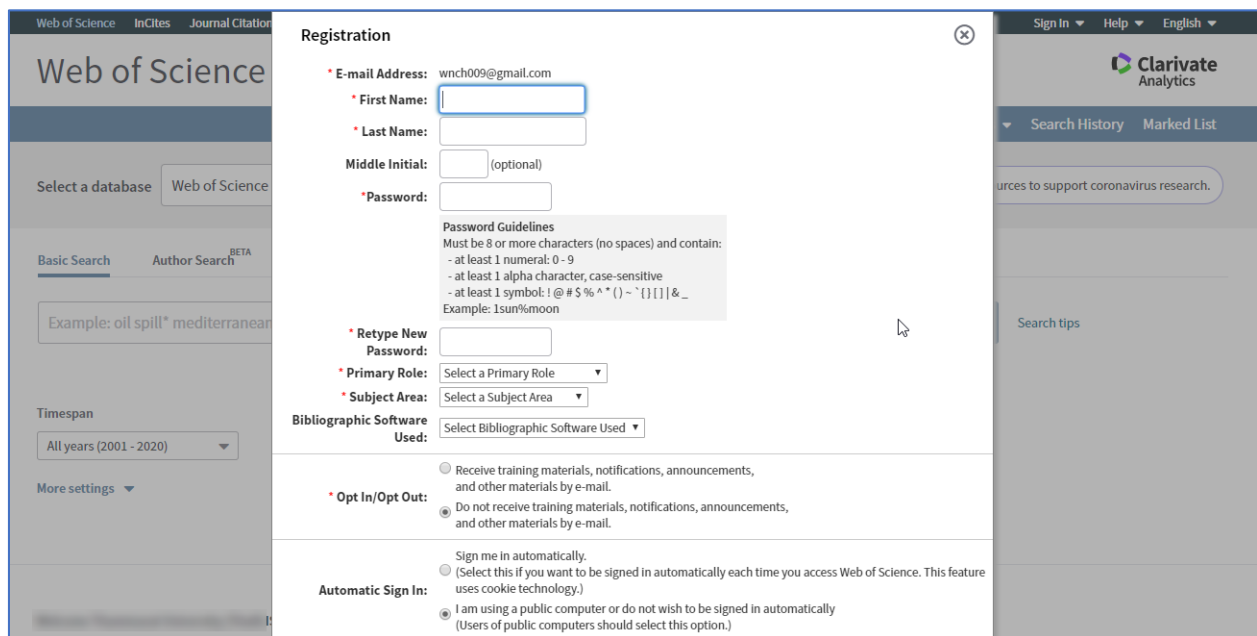

1.3 กรอกข้อมูลทุกข้อที่มีเครื่องหมายดอกจันสีแดง จากนั้นให้คลิก Submit changes